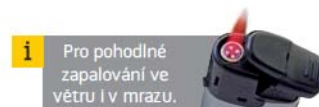

**Plnitelný plezo zapalovač s otvínákem**

25 x 80 x 10 mm  
tampoprint

ks	1-499	500+	2500+	5000+
Kč	9,90	9,30	8,70	8,30

**Plnitelný plezo zapalovač s turboplámenem**

25 x 79 x 12 mm  
tampoprint

ks	1-499	500+	1000+	5000+
Kč	9,90	9,30	8,70	8,30