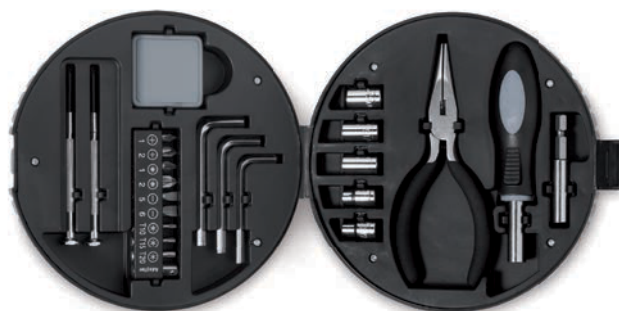

37391.Q

Sada nářadí ve tvaru
pneumatiky, 25 dílů

Ø 160 x 60 mm
tampoprint

ks	1-14	15+	75+	150+
Kč	265,-	253,-	243,-	235,-

50220.S

Kladívo s otvirkem lahví
z uhlíkové oceli

240 x 110 x 16 mm
tampoprint, laserový popis

ks	1-39	40+	200+	400+
Kč	107,-	103,-	99,70	97,30