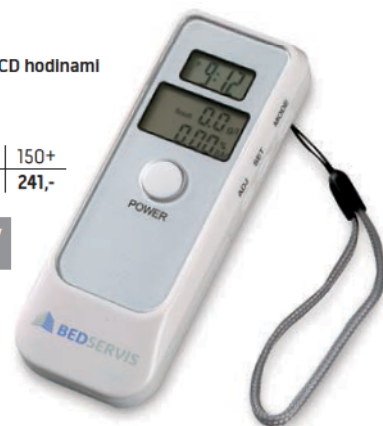

ks	1-9	10+	50+	100+
Kč	395,-	378,-	369,-	360,-

44996.B

Digitální alkoholtester s LCD hodinami

37 x 100 x 17 mm
tamprint

ks	1-14	15+	75+	150+
Kč	265,-	255,-	247,-	241,-

i Orientační měření hladiny alkoholu v dechu.