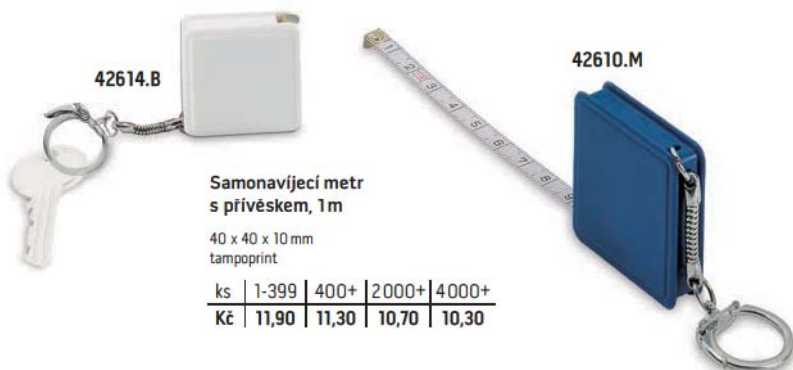

42614.B

Samonavíjecí metr s přívěskem, 1 m

40 x 40 x 10 mm
tampoprint

ks	1-399	400+	2000+	4000+
Kč	11,90	11,30	10,70	10,30

42610.M