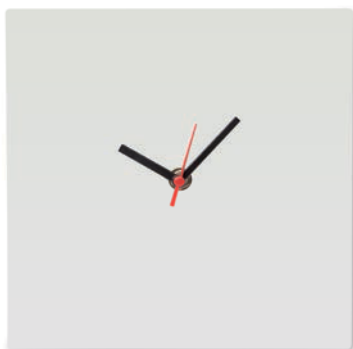

16172.C

Hodiny s budíkem, teploměrem
a vlhkoměrem na dřevěném podstavci

275 x 115 x 34 mm
tampoprint, laserový popis

ks	1-9	10+	50+	100+
Kč	499,-	473,-	457,-	446,-

80574.X
220 x 220 mm