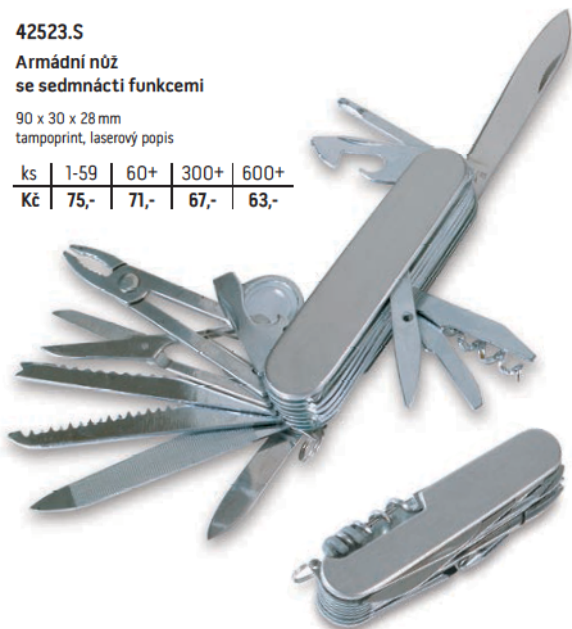

42556.C

42523.S

Armádní nůž se sedmnácti funkcemi

90 x 30 x 28 mm
tampoprint, laserový popis

ks	1-59	60+	300+	600+
Kč	75,-	71,-	67,-	63,-

42522.S

Kovový nůž s jedenácti funkcemi

87 x 18 x 13 mm
tampoprint, laserový popis