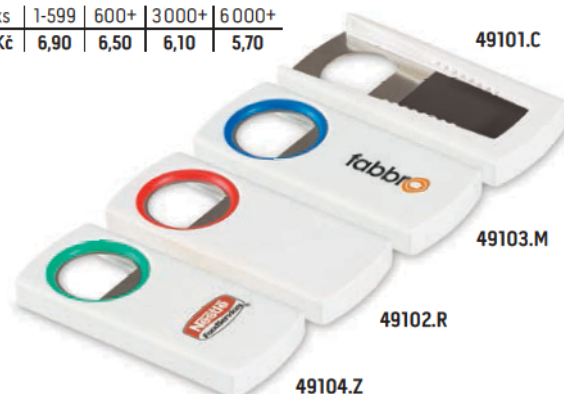

Otvírák/uzáver na láhve

95 x 41 x 10 mm
tampoprint

ks	1-599	600+	3000+	6000+
Kč	6,90	6,50	6,10	5,70

49101.C

49103.M

49102.R

49104.Z