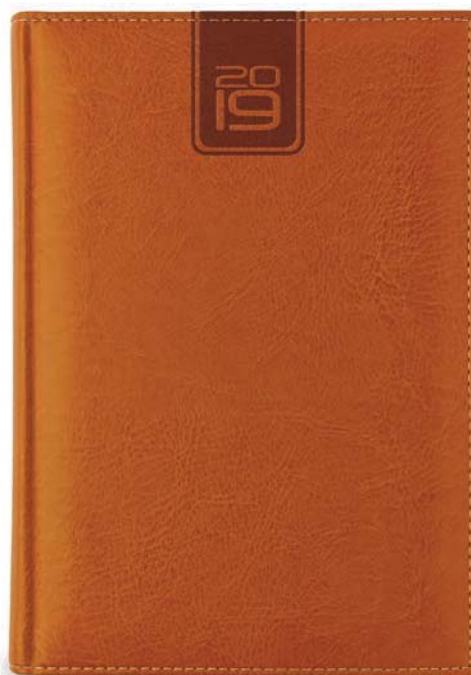

TOP MANAGER 2019

Příjemný a měkký povrchový materiál imitující vzhled kůže zdobí ražba leto-počtu a kvalitní efektní prošití po obvodu. Materiál je nevhodnější pro ozna-čení logem pomocí ražby, lze použít i sítotisk nebo tampoprint. Pětijazyčné kalendárium (čeština, slovenština, angličtina, němčina a ruština), jmenné svátky České a Slovenské republiky, osobní údaje, plánovací kalendář pro ČR a SR, bohaté infostrany, perforované rožky. Kvalitní světle žlutý papír, u denních diářů gramáže 70 g/m², týdenních 90 g/m² a kapesních 60 g/m². U denního a týdenního modelu je textilní záložka. V zadní části denního diáře je mapa A4 České a Slovenské republiky a mapa A5 Evropy, v zadní části týdenního diáře je mapa B4 České a Slovenské republiky a mapa B5 Evropy.

TOP MANAGER 2019 kódy diářů dle barev

formát diáře / barva	modrý	světlehnědý	tmavohnědý
denní A5	92531.M	92532.H	92533.H
týdenní B5	92541.M	92542.H	92543.H
kapesní	92551.M	92552.H	92553.H

světlehnědý