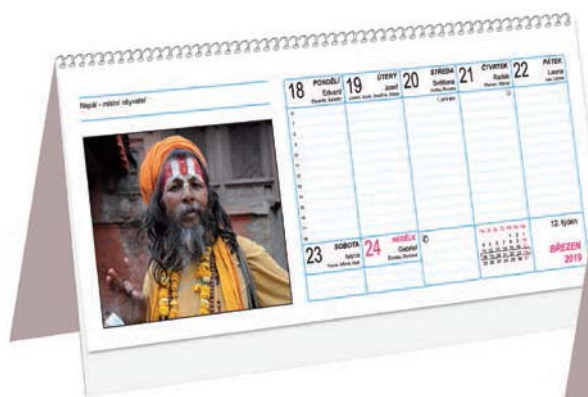

62764

**Stolní týdenní kalendář
NA CESTÁCH SVĚTEM**
české kalendářium

320 x 140 mm (kalendářium)
sitotisk, digitální tisk

ks	1-59	60+	300+	600+
Kč	65,-	62,-	59,-	56,-

i Rozšířené jmenné kalendářium.