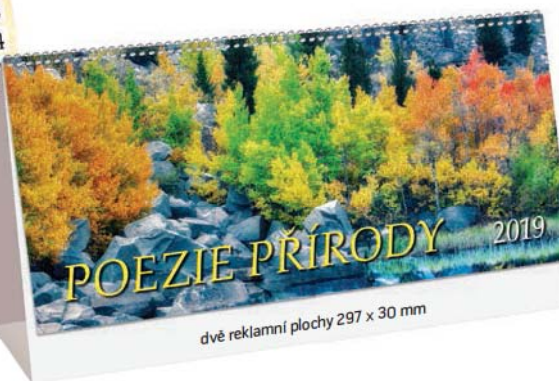

dvě reklamní plochy 297 x 30 mm